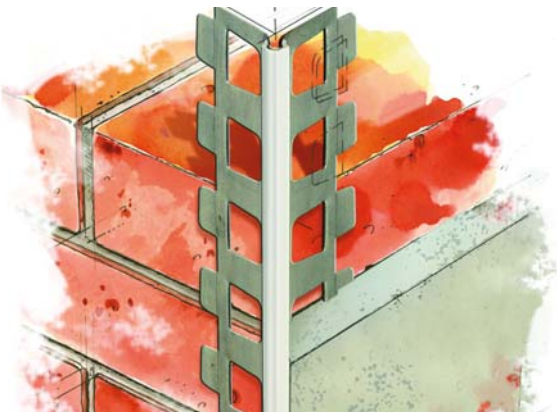

Kulmaprofiili

Tuote 3052, sinkitty pvc-suojalla, 10 mm rappaus
3054, 14 mm

Kulmaprofiili

Tuote 3063, sinkitty pvc-suojalla, 15 mm rappaus

Kulmaprofiili

Tuote 3057, sinkitty pvc-suojalla, 10 mm rappaus
3059, 14 mm

Julkisivuprofiileista yleisesti:

- jos sinkittyjä, lisäksi pvc suoja ulkokulmassa
- pvc-profiilit yleistyneet voimakkaasti, koko ajan tulee uusia versioita.
- useimmat mallit saatavissa ohut, keskipaksuun ja paksuun rappaukseen.
- lähes kaikki tyypit saatavissa myös rst:nä.