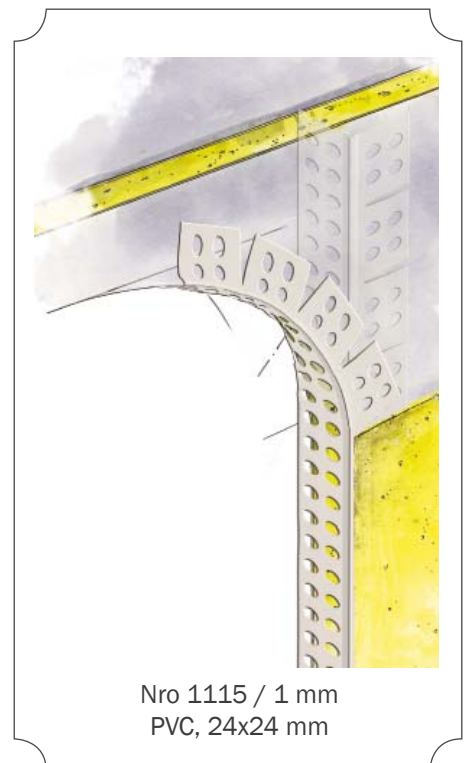

Tasoiteprofiilit, sisäkäyttöön

Nro 0102 / 1 mm
Alumiini, 23,5x23,5 mm

Nro 0302 / 1 mm
Sinkitty, 25x25 mm

Nro 0105 / 1 mm
Alumiini, 23,5x23,5 mm

Nro 0103 / 1 mm
Alumiini, 45x45 mm

Nro 0180 135° / 1 mm
Alumiini, 23,5x23,5 mm

Nro 0302 / 1 mm
Sinkitty, 25x25 mm

Tasoiteprofiilit, sisäkäyttöön

Nro 1113 / 1 mm
PVC, 14x23 mm

Nro 1568 / 1 mm
PVC, 14x23 mm

Nro 0401 / 1 mm
Alumiini, 13x23 mm

Nro 0420 / 1 mm
Alumiini, 13x23 mm

Nro 0430 / 1 mm
Sinkitty, 13,5x23 mm

Nro 0450 ja 0451 / 1 mm
Sinkitty, 14x30 ja 16x28 mm

Tasoiteprofiilit, sisäkäyttöön

Nro 0771 / 1 mm
Kulmanauha+alum. 26x26 mm

Nro 1533 / 3 mm
PVC, 48 mm

Nro 1572 / 2 mm
PVC, 22x22 mm, ura 12 mm

Nro 0411 / 1 mm, ura 15 mm
Sinkitty varjolista, 13x41 mm

Nro 0460-70 / 1 mm, varjolista
Sinkitty 12,5 ja 15 mm levyille,
ura 4, 6, 10, 15 tai 20 mm

Nro 1501-04 / 1 mm, päätös/PVC
1501/9,5 | 1502/12,5 | 1503/15 |
1504/18 | 1505/15 | 1506/25