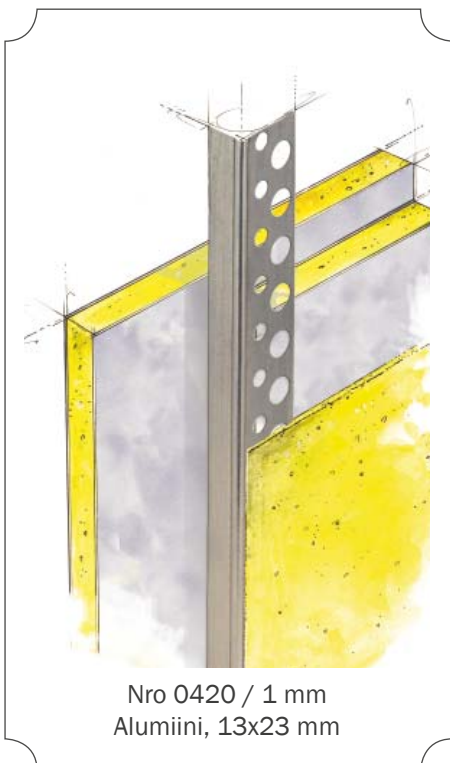

Tasoiteprofiilit, sisäkäyttöön

Nro 0102 / 1 mm
Alumiini, 23,5x23,5 mm

Nro 0302 / 1 mm
Sinkitty, 25x25 mm

Nro 0105 / 1 mm
Alumiini, 23,5x23,5 mm

Nro 0103 / 1 mm
Alumiini, 45x45 mm

Nro 0180 135° / 1 mm
Alumiini, 23,5x23,5 mm

Nro 0302 / 1 mm
Sinkitty, 25x25 mm

Tasoiteprofiilit, sisäkäyttöön

Nro 1113 / 1 mm
PVC, 14x23 mm

Nro 1568 / 1 mm
PVC, 14x23 mm

Nro 0401 / 1 mm
Alumiini, 13x23 mm

Nro 0420 / 1 mm
Alumiini, 13x23 mm

Nro 0430 / 1 mm
Sinkitty, 13,5x23 mm

Nro 0450 ja 0451 / 1 mm
Sinkitty, 14x30 ja 16x28 mm

Tasoiteprofiilit, sisäkäyttöön

Nro 0771 / 1 mm
Kulmanauha+alum. 26x26 mm

Nro 1533 / 3 mm
PVC, 48 mm

Nro 1572 / 2 mm
PVC, 22x22 mm, ura 12 mm

Nro 0411 / 1 mm, ura 15 mm
Sinkitty varjolista, 13x41 mm