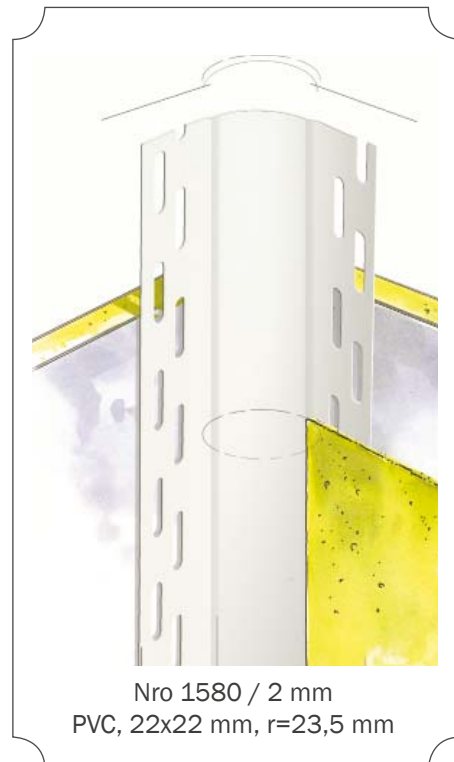

Tasoiteprofiilit, sisäkäyttöön

Nro 0102 / 1 mm
Alumiini, 23,5x23,5 mm

Nro 0302 / 1 mm
Sinkitty, 25x25 mm

Nro 0105 / 1 mm
Alumiini, 23,5x23,5 mm

Nro 0103 / 1 mm
Alumiini, 45x45 mm

Nro 0180 135° / 1 mm
Alumiini, 23,5x23,5 mm

Nro 0302 / 1 mm
Sinkitty, 25x25 mm

Tasoiteprofiilit, sisäkäyttöön

Nro 1113 / 1 mm
PVC, 14x23 mm

Nro 1568 / 1 mm
PVC, 14x23 mm

Nro 0401 / 1 mm
Alumiini, 13x23 mm

Nro 0420 / 1 mm
Alumiini, 13x23 mm

Nro 0430 / 1 mm
Sinkitty, 13,5x23 mm

Nro 0450 ja 0451 / 1 mm
Sinkitty, 14x30 ja 16x28 mm

Tasoiteprofiilit, sisäkäyttöön

Nro 0771 / 1 mm
Kulmanauha+alum. 26x26 mm

Nro 1533 / 3 mm
PVC, 48 mm

Nro 1572 / 2 mm
PVC, 22x22 mm, ura 12 mm

Nro 0411 / 1 mm, ura 15 mm
Sinkitty varjolista, 13x41 mm