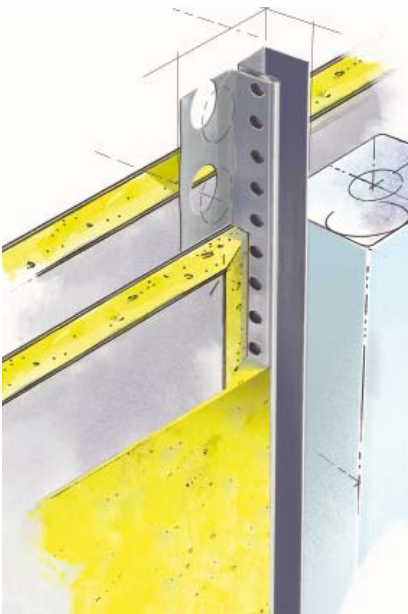

Nro 0450 ja 0451 / 1 mm
Sinkitty, 14x30 ja 16x28 mm

Tasoiteprofiilit, sisäkäyttöön

Nro 0771 / 1 mm
Kulmanauha+alum. 26x26 mm

Nro 1533 / 3 mm
PVC, 48 mm

Nro 1572 / 2 mm
PVC, 22x22 mm, ura 12 mm

Nro 0411 / 1 mm, ura 15 mm
Sinkitty varjolista, 13x41 mm