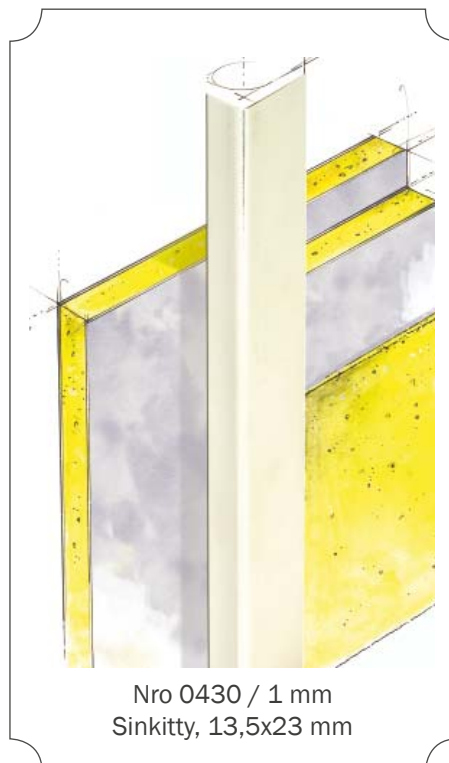

Tasoiteprofiilit, sisäkäyttöön

Nro 0102 / 1 mm
Alumiini, 23,5x23,5 mm

Nro 0302 / 1 mm
Sinkitty, 25x25 mm

Nro 0105 / 1 mm
Alumiini, 23,5x23,5 mm

Nro 0103 / 1 mm
Alumiini, 45x45 mm

Nro 0180 135° / 1 mm
Alumiini, 23,5x23,5 mm

Nro 0302 / 1 mm
Sinkitty, 25x25 mm

Tasoiteprofiilit, sisäkäyttöön

Nro 1113 / 1 mm
PVC, 14x23 mm

Nro 1568 / 1 mm
PVC, 14x23 mm

Nro 0401 / 1 mm
Alumiini, 13x23 mm

Nro 0420 / 1 mm
Alumiini, 13x23 mm

Nro 0430 / 1 mm
Sinkitty, 13,5x23 mm

Nro 0450 ja 0451 / 1 mm
Sinkitty, 14x30 ja 16x28 mm

Tasoiteprofiilit, sisäkäyttöön

Nro 0771 / 1 mm
Kulmanauha+alum. 26x26 mm

Nro 1533 / 3 mm
PVC, 48 mm

Nro 1572 / 2 mm
PVC, 22x22 mm, ura 12 mm

Nro 0411 / 1 mm, ura 15 mm
Sinkitty varjolista, 13x41 mm