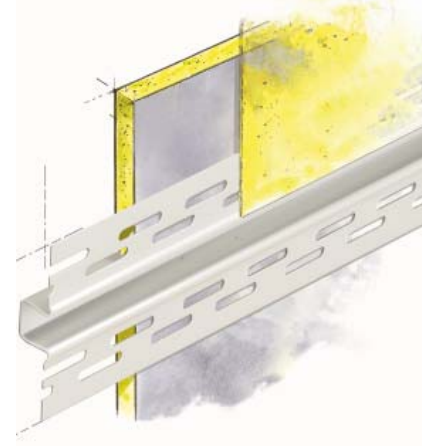

Nro 0302 / 1 mm
Sinkitty, 25x25 mm

Tasoiteprofiilit, sisäkäyttöön

Nro 1113 / 1 mm
PVC, 14x23 mm

Nro 1568 / 1 mm
PVC, 14x23 mm

Nro 0401 / 1 mm
Alumiini, 13x23 mm

Nro 0420 / 1 mm
Alumiini, 13x23 mm

Nro 0430 / 1 mm
Sinkitty, 13,5x23 mm

Nro 0450 ja 0451 / 1 mm
Sinkitty, 14x30 ja 16x28 mm

Tasoiteprofiilit, sisäkäyttöön

Nro 0771 / 1 mm
Kulmanauha+alum. 26x26 mm

Nro 1533 / 3 mm
PVC, 48 mm

Nro 1572 / 2 mm
PVC, 22x22 mm, ura 12 mm

Nro 0411 / 1 mm, ura 15 mm
Sinkitty varjolista, 13x41 mm

Nro 0460-70 / 1 mm, varjolista
Sinkitty 12,5 ja 15 mm levyille,
ura 4, 6, 10, 15 tai 20 mm

Nro 1501-04 / 1 mm, päätös/PVC
1501/9,5 | 1502/12,5 | 1503/15 |
1504/18 | 1505/15 | 1506/25