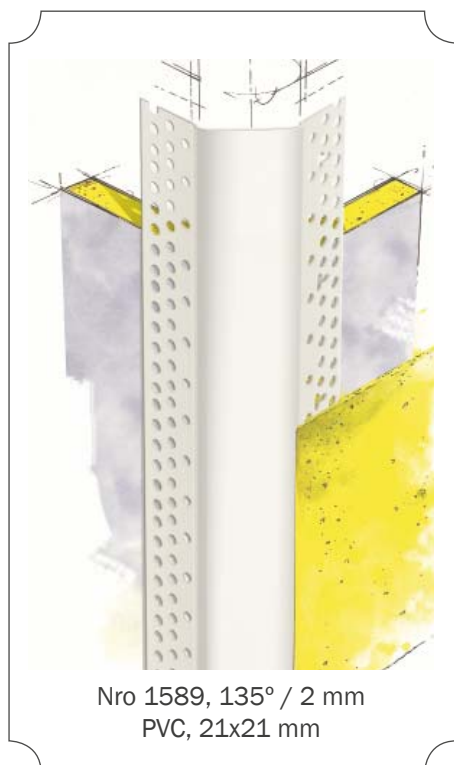

Tasoiteprofiilit, sisäkäyttöön

Nro 0102 / 1 mm
Alumiini, 23,5x23,5 mm

Nro 0302 / 1 mm
Sinkitty, 25x25 mm

Nro 0105 / 1 mm
Alumiini, 23,5x23,5 mm

Nro 0103 / 1 mm
Alumiini, 45x45 mm

Nro 0180 135° / 1 mm
Alumiini, 23,5x23,5 mm

Nro 0302 / 1 mm
Sinkitty, 25x25 mm

Tasoiteprofiilit, sisäkäyttöön

Nro 1113 / 1 mm
PVC, 14x23 mm

Nro 1568 / 1 mm
PVC, 14x23 mm

Nro 0401 / 1 mm
Alumiini, 13x23 mm

Nro 0420 / 1 mm
Alumiini, 13x23 mm

Nro 0430 / 1 mm
Sinkitty, 13,5x23 mm

Nro 0450 ja 0451 / 1 mm
Sinkitty, 14x30 ja 16x28 mm

Tasoiteprofiilit, sisäkäyttöön

Nro 0771 / 1 mm
Kulmanauha+alum. 26x26 mm

Nro 1533 / 3 mm
PVC, 48 mm

Nro 1572 / 2 mm
PVC, 22x22 mm, ura 12 mm

Nro 0411 / 1 mm, ura 15 mm
Sinkitty varjolista, 13x41 mm