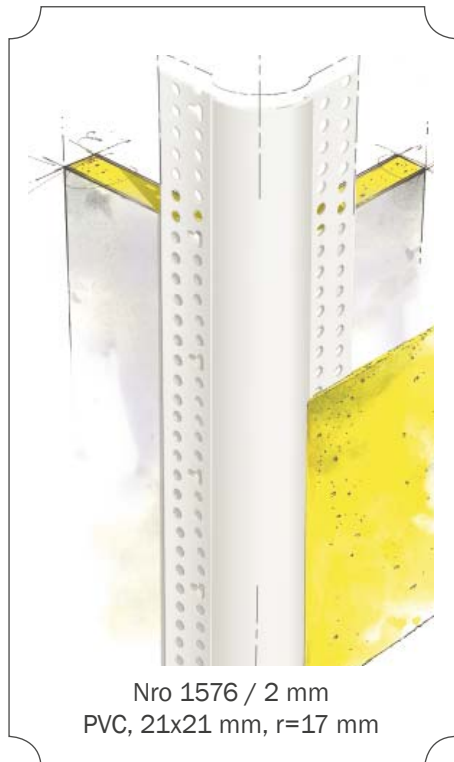

Tasoiteprofiilit, sisäkäyttöön

Nro 0102 / 1 mm
Alumiini, 23,5x23,5 mm

Nro 0302 / 1 mm
Sinkitty, 25x25 mm

Nro 0105 / 1 mm
Alumiini, 23,5x23,5 mm

Nro 0103 / 1 mm
Alumiini, 45x45 mm

Nro 0180 135° / 1 mm
Alumiini, 23,5x23,5 mm

Nro 0302 / 1 mm
Sinkitty, 25x25 mm

Tasoiteprofiilit, sisäkäyttöön

Nro 1113 / 1 mm
PVC, 14x23 mm

Nro 1568 / 1 mm
PVC, 14x23 mm

Nro 0401 / 1 mm
Alumiini, 13x23 mm

Nro 0420 / 1 mm
Alumiini, 13x23 mm

Nro 0430 / 1 mm
Sinkitty, 13,5x23 mm

Nro 0450 ja 0451 / 1 mm
Sinkitty, 14x30 ja 16x28 mm

Tasoiteprofiilit, sisäkäyttöön

Nro 0771 / 1 mm
Kulmanauha+alum. 26x26 mm

Nro 1533 / 3 mm
PVC, 48 mm

Nro 1572 / 2 mm
PVC, 22x22 mm, ura 12 mm

Nro 0411 / 1 mm, ura 15 mm
Sinkitty varjolista, 13x41 mm