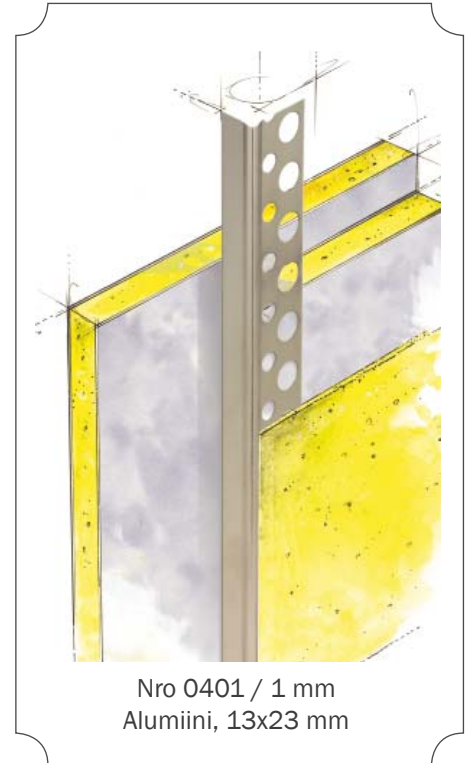

Tasoiteprofiilit, sisäkäyttöön

Nro 0102 / 1 mm
Alumiini, 23,5x23,5 mm

Nro 0302 / 1 mm
Sinkitty, 25x25 mm

Nro 0105 / 1 mm
Alumiini, 23,5x23,5 mm

Nro 0103 / 1 mm
Alumiini, 45x45 mm

Nro 0180 135° / 1 mm
Alumiini, 23,5x23,5 mm

Nro 0302 / 1 mm
Sinkitty, 25x25 mm

Tasoiteprofiilit, sisäkäyttöön

Nro 1113 / 1 mm
PVC, 14x23 mm

Nro 1568 / 1 mm
PVC, 14x23 mm

Nro 0401 / 1 mm
Alumiini, 13x23 mm

Nro 0420 / 1 mm
Alumiini, 13x23 mm

Nro 0430 / 1 mm
Sinkitty, 13,5x23 mm

Nro 0450 ja 0451 / 1 mm
Sinkitty, 14x30 ja 16x28 mm

Tasoiteprofiilit, sisäkäyttöön

Nro 0771 / 1 mm
Kulmanauha+alum. 26x26 mm

Nro 1533 / 3 mm
PVC, 48 mm

Nro 1572 / 2 mm
PVC, 22x22 mm, ura 12 mm

Nro 0411 / 1 mm, ura 15 mm
Sinkitty varjolista, 13x41 mm