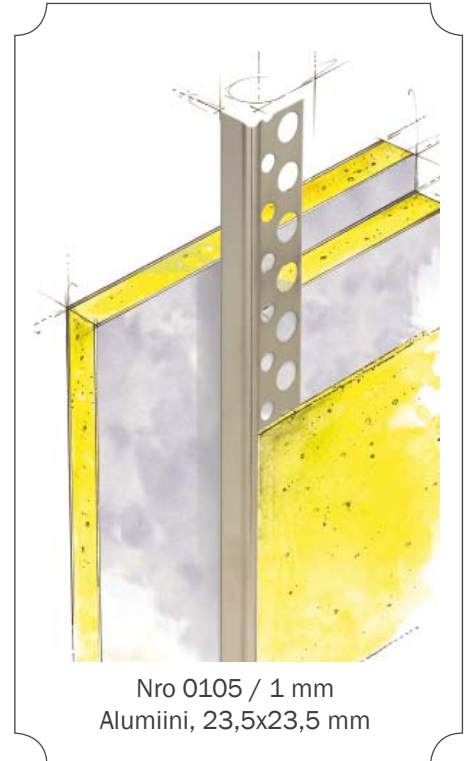

Tasoiteprofiilit, sisäkäyttöön

Nro 0102 / 1 mm
Alumiini, 23,5x23,5 mm

Nro 0302 / 1 mm
Sinkitty, 25x25 mm

Nro 0105 / 1 mm
Alumiini, 23,5x23,5 mm

Nro 0103 / 1 mm
Alumiini, 45x45 mm

Nro 0180 135° / 1 mm
Alumiini, 23,5x23,5 mm

Nro 0302 / 1 mm
Sinkitty, 25x25 mm

Tasoiteprofiilit, sisäkäyttöön

Nro 1113 / 1 mm
PVC, 14x23 mm

Nro 1568 / 1 mm
PVC, 14x23 mm

Nro 0401 / 1 mm
Alumiini, 13x23 mm

Nro 0420 / 1 mm
Alumiini, 13x23 mm

Nro 0430 / 1 mm
Sinkitty, 13,5x23 mm

Nro 0450 ja 0451 / 1 mm
Sinkitty, 14x30 ja 16x28 mm

Tasoiteprofiilit, sisäkäyttöön

Nro 0771 / 1 mm
Kulmanauha+alum. 26x26 mm

Nro 1533 / 3 mm
PVC, 48 mm

Nro 1572 / 2 mm
PVC, 22x22 mm, ura 12 mm

Nro 0411 / 1 mm, ura 15 mm
Sinkitty varjolista, 13x41 mm