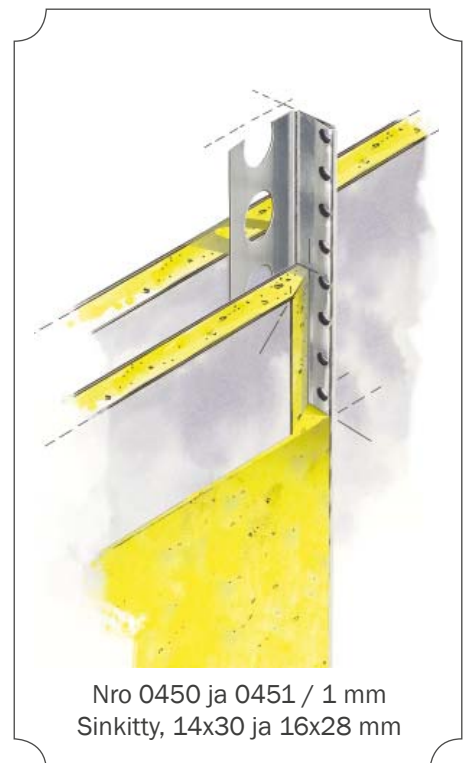

Tasoiteprofiilit, sisäkäyttöön

Nro 0102 / 1 mm
Alumiini, 23,5x23,5 mm

Nro 0302 / 1 mm
Sinkitty, 25x25 mm

Nro 0105 / 1 mm
Alumiini, 23,5x23,5 mm

Nro 0103 / 1 mm
Alumiini, 45x45 mm

Nro 0180 135° / 1 mm
Alumiini, 23,5x23,5 mm

Nro 0302 / 1 mm
Sinkitty, 25x25 mm

Tasoiteprofiilit, sisäkäyttöön

Nro 1113 / 1 mm
PVC, 14x23 mm

Nro 1568 / 1 mm
PVC, 14x23 mm

Nro 0401 / 1 mm
Alumiini, 13x23 mm

Nro 0420 / 1 mm
Alumiini, 13x23 mm

Nro 0430 / 1 mm
Sinkitty, 13,5x23 mm

Nro 0450 ja 0451 / 1 mm
Sinkitty, 14x30 ja 16x28 mm

Tasoiteprofiilit, sisäkäyttöön

Nro 0771 / 1 mm
Kulmanauha+alum. 26x26 mm

Nro 1533 / 3 mm
PVC, 48 mm

Nro 1572 / 2 mm
PVC, 22x22 mm, ura 12 mm

Nro 0411 / 1 mm, ura 15 mm
Sinkitty varjolista, 13x41 mm