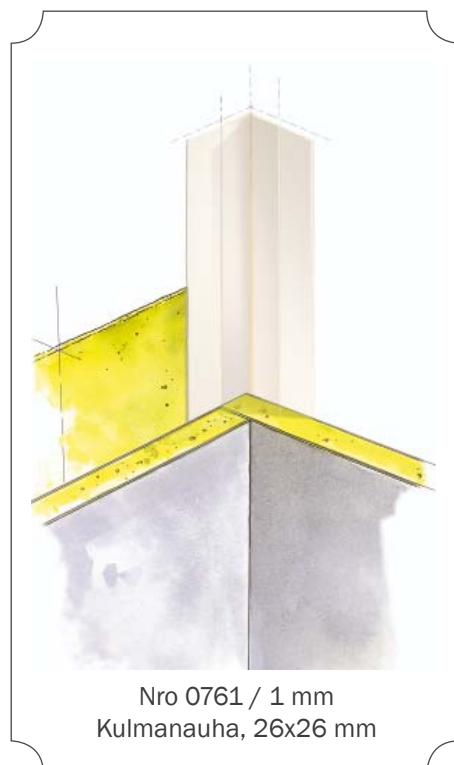

Tasoiteprofiilit, sisäkäyttöön

Nro 0102 / 1 mm
Alumiini, 23,5x23,5 mm

Nro 0302 / 1 mm
Sinkitty, 25x25 mm

Nro 0105 / 1 mm
Alumiini, 23,5x23,5 mm

Nro 0103 / 1 mm
Alumiini, 45x45 mm

Nro 0180 135° / 1 mm
Alumiini, 23,5x23,5 mm

Nro 0302 / 1 mm
Sinkitty, 25x25 mm

Tasoiteprofiilit, sisäkäyttöön

Nro 1113 / 1 mm
PVC, 14x23 mm

Nro 1568 / 1 mm
PVC, 14x23 mm

Nro 0401 / 1 mm
Alumiini, 13x23 mm

Nro 0420 / 1 mm
Alumiini, 13x23 mm

Nro 0430 / 1 mm
Sinkitty, 13,5x23 mm

Nro 0450 ja 0451 / 1 mm
Sinkitty, 14x30 ja 16x28 mm

Tasoiteprofiilit, sisäkäyttöön

Nro 0771 / 1 mm
Kulmanauha+alum. 26x26 mm

Nro 1533 / 3 mm
PVC, 48 mm

Nro 1572 / 2 mm
PVC, 22x22 mm, ura 12 mm

Nro 0411 / 1 mm, ura 15 mm
Sinkitty varjolista, 13x41 mm