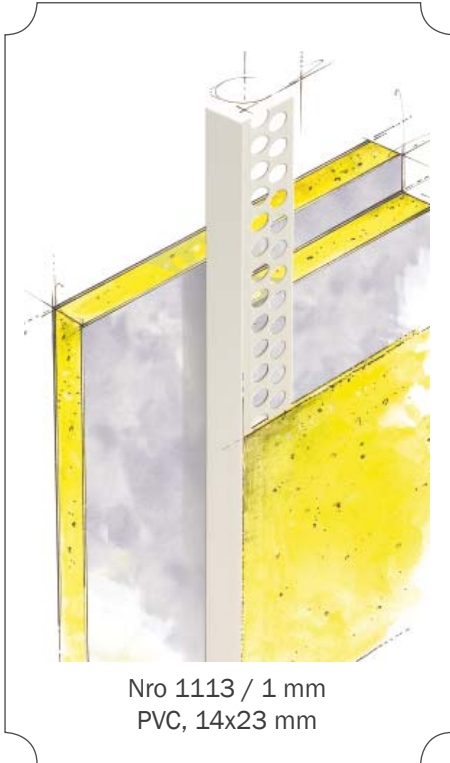

Tasoiteprofiilit, sisäkäyttöön

Nro 0102 / 1 mm
Alumiini, 23,5x23,5 mm

Nro 0302 / 1 mm
Sinkitty, 25x25 mm

Nro 0105 / 1 mm
Alumiini, 23,5x23,5 mm

Nro 0103 / 1 mm
Alumiini, 45x45 mm

Nro 0180 135° / 1 mm
Alumiini, 23,5x23,5 mm

Nro 0302 / 1 mm
Sinkitty, 25x25 mm

Tasoiteprofiilit, sisäkäyttöön

Nro 1113 / 1 mm
PVC, 14x23 mm

Nro 1568 / 1 mm
PVC, 14x23 mm

Nro 0401 / 1 mm
Alumiini, 13x23 mm

Nro 0420 / 1 mm
Alumiini, 13x23 mm

Nro 0430 / 1 mm
Sinkitty, 13,5x23 mm

Nro 0450 ja 0451 / 1 mm
Sinkitty, 14x30 ja 16x28 mm

Tasoiteprofiilit, sisäkäyttöön

Nro 0771 / 1 mm
Kulmanauha+alum. 26x26 mm

Nro 1533 / 3 mm
PVC, 48 mm

Nro 1572 / 2 mm
PVC, 22x22 mm, ura 12 mm

Nro 0411 / 1 mm, ura 15 mm
Sinkitty varjolista, 13x41 mm