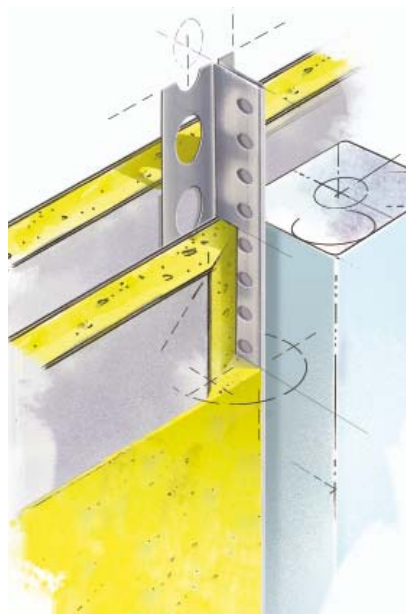

Nro 0450 ja 0451 / 1 mm
Sinkitty, 14x30 ja 16x28 mm

Tasoiteprofiilit, sisäkäyttöön

Nro 0771 / 1 mm
Kulmanauha+alum. 26x26 mm

Nro 1533 / 3 mm
PVC, 48 mm

Nro 1572 / 2 mm
PVC, 22x22 mm, ura 12 mm

Nro 0411 / 1 mm, ura 15 mm
Sinkitty varjolista, 13x41 mm

Nro 0460-70 / 1 mm, varjolista
Sinkitty 12,5 ja 15 mm levyille,
ura 4, 6, 10, 15 tai 20 mm

Nro 1501-04 / 1 mm, päätös/PVC
1501/9,5 | 1502/12,5 | 1503/15 |
1504/18 | 1505/15 | 1506/25