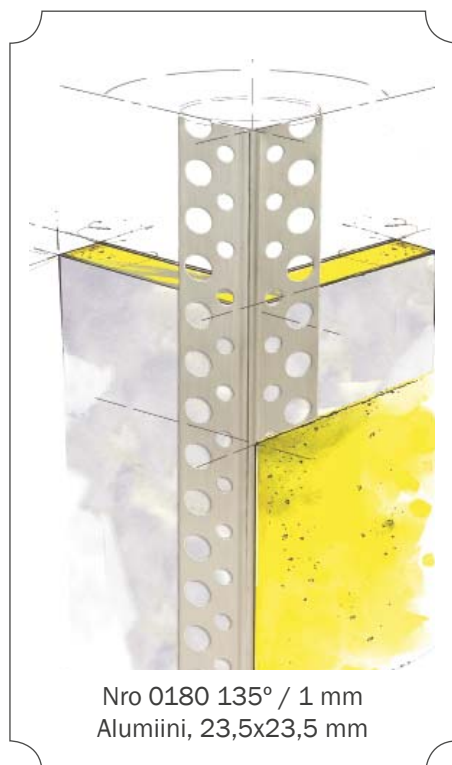

Tasoiteprofiilit, sisäkäyttöön

Nro 0102 / 1 mm
Alumiini, 23,5x23,5 mm

Nro 0302 / 1 mm
Sinkitty, 25x25 mm

Nro 0105 / 1 mm
Alumiini, 23,5x23,5 mm

Nro 0103 / 1 mm
Alumiini, 45x45 mm

Nro 0180 135° / 1 mm
Alumiini, 23,5x23,5 mm

Nro 0302 / 1 mm
Sinkitty, 25x25 mm

Tasoiteprofiilit, sisäkäyttöön

Nro 1113 / 1 mm
PVC, 14x23 mm

Nro 1568 / 1 mm
PVC, 14x23 mm

Nro 0401 / 1 mm
Alumiini, 13x23 mm

Nro 0420 / 1 mm
Alumiini, 13x23 mm

Nro 0430 / 1 mm
Sinkitty, 13,5x23 mm

Nro 0450 ja 0451 / 1 mm
Sinkitty, 14x30 ja 16x28 mm

Tasoiteprofiilit, sisäkäyttöön

Nro 0771 / 1 mm
Kulmanauha+alum. 26x26 mm

Nro 1533 / 3 mm
PVC, 48 mm

Nro 1572 / 2 mm
PVC, 22x22 mm, ura 12 mm

Nro 0411 / 1 mm, ura 15 mm
Sinkitty varjolista, 13x41 mm