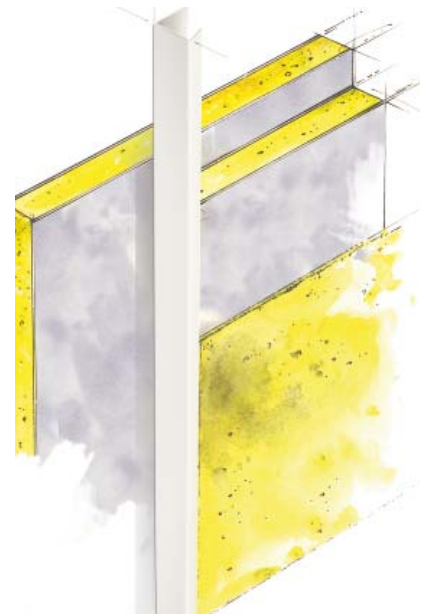

Nro 0450 ja 0451 / 1 mm
Sinkitty, 14x30 ja 16x28 mm

Tasoiteprofiilit, sisäkäyttöön

Nro 0771 / 1 mm
Kulmanauha+alum. 26x26 mm

Nro 1533 / 3 mm
PVC, 48 mm

Nro 1572 / 2 mm
PVC, 22x22 mm, ura 12 mm

Nro 0411 / 1 mm, ura 15 mm
Sinkitty varjolista, 13x41 mm

Nro 0460-70 / 1 mm, varjolista
Sinkitty 12,5 ja 15 mm levyille,
ura 4, 6, 10, 15 tai 20 mm

Nro 1501-04 / 1 mm, päätös/PVC
1501/9,5 | 1502/12,5 | 1503/15 |
1504/18 | 1505/15 | 1506/25