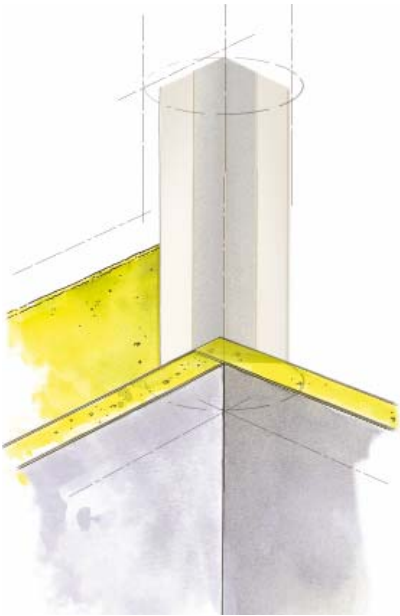

Tasoiteprofiilit, sisäkäyttöön

Nro 0102 / 1 mm
Alumiini, 23,5x23,5 mm

Nro 0302 / 1 mm
Sinkitty, 25x25 mm

Nro 0105 / 1 mm
Alumiini, 23,5x23,5 mm

Nro 0103 / 1 mm
Alumiini, 45x45 mm

Nro 0180 135° / 1 mm
Alumiini, 23,5x23,5 mm

Nro 0302 / 1 mm
Sinkitty, 25x25 mm

Tasoiteprofiilit, sisäkäyttöön

Nro 1113 / 1 mm
PVC, 14x23 mm

Nro 1568 / 1 mm
PVC, 14x23 mm

Nro 0401 / 1 mm
Alumiini, 13x23 mm

Nro 0420 / 1 mm
Alumiini, 13x23 mm

Nro 0430 / 1 mm
Sinkitty, 13,5x23 mm

Nro 0450 ja 0451 / 1 mm
Sinkitty, 14x30 ja 16x28 mm

Tasoiteprofiilit, sisäkäyttöön

Nro 0771 / 1 mm
Kulmanauha+alum. 26x26 mm

Nro 1533 / 3 mm
PVC, 48 mm

Nro 1572 / 2 mm
PVC, 22x22 mm, ura 12 mm

Nro 0411 / 1 mm, ura 15 mm
Sinkitty varjolista, 13x41 mm