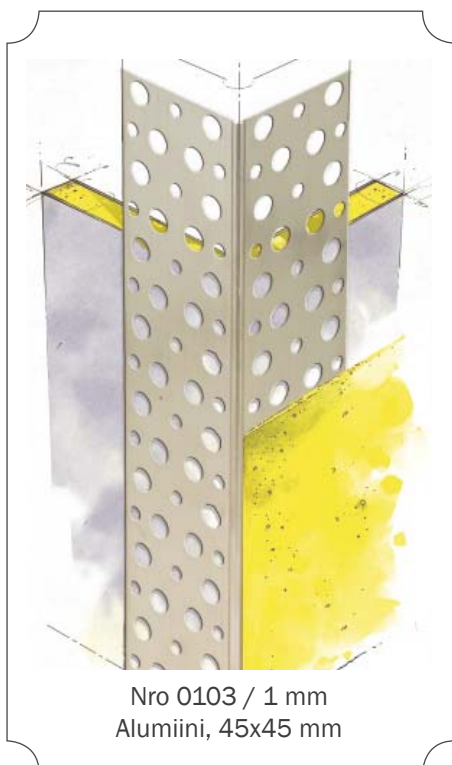

Tasoiteprofiilit, sisäkäyttöön

Nro 0102 / 1 mm
Alumiini, 23,5x23,5 mm

Nro 0302 / 1 mm
Sinkitty, 25x25 mm

Nro 0105 / 1 mm
Alumiini, 23,5x23,5 mm

Nro 0103 / 1 mm
Alumiini, 45x45 mm

Nro 0180 135° / 1 mm
Alumiini, 23,5x23,5 mm

Nro 0302 / 1 mm
Sinkitty, 25x25 mm

Tasoiteprofiilit, sisäkäyttöön

Nro 1113 / 1 mm
PVC, 14x23 mm

Nro 1568 / 1 mm
PVC, 14x23 mm

Nro 0401 / 1 mm
Alumiini, 13x23 mm

Nro 0420 / 1 mm
Alumiini, 13x23 mm

Nro 0430 / 1 mm
Sinkitty, 13,5x23 mm

Nro 0450 ja 0451 / 1 mm
Sinkitty, 14x30 ja 16x28 mm

Tasoiteprofiilit, sisäkäyttöön

Nro 0771 / 1 mm
Kulmanauha+alum. 26x26 mm

Nro 1533 / 3 mm
PVC, 48 mm

Nro 1572 / 2 mm
PVC, 22x22 mm, ura 12 mm

Nro 0411 / 1 mm, ura 15 mm
Sinkitty varjolista, 13x41 mm