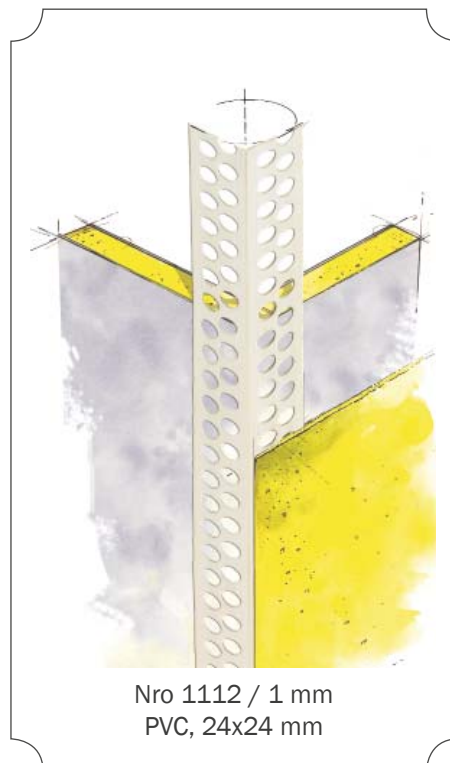

Tasoiteprofiilit, sisäkäyttöön

Nro 0102 / 1 mm
Alumiini, 23,5x23,5 mm

Nro 0302 / 1 mm
Sinkitty, 25x25 mm

Nro 0105 / 1 mm
Alumiini, 23,5x23,5 mm

Nro 0103 / 1 mm
Alumiini, 45x45 mm

Nro 0180 135° / 1 mm
Alumiini, 23,5x23,5 mm

Nro 0302 / 1 mm
Sinkitty, 25x25 mm

Tasoiteprofiilit, sisäkäyttöön

Nro 1113 / 1 mm
PVC, 14x23 mm

Nro 1568 / 1 mm
PVC, 14x23 mm

Nro 0401 / 1 mm
Alumiini, 13x23 mm

Nro 0420 / 1 mm
Alumiini, 13x23 mm

Nro 0430 / 1 mm
Sinkitty, 13,5x23 mm

Nro 0450 ja 0451 / 1 mm
Sinkitty, 14x30 ja 16x28 mm

Tasoiteprofiilit, sisäkäyttöön

Nro 0771 / 1 mm
Kulmanauha+alum. 26x26 mm

Nro 1533 / 3 mm
PVC, 48 mm

Nro 1572 / 2 mm
PVC, 22x22 mm, ura 12 mm

Nro 0411 / 1 mm, ura 15 mm
Sinkitty varjolista, 13x41 mm