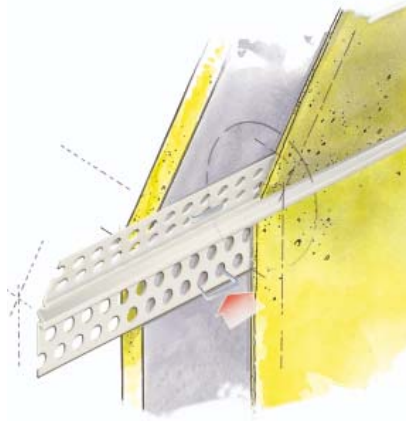

Tasoiteprofiilit, sisäkäyttöön

Nro 0102 / 1 mm
Alumiini, 23,5x23,5 mm

Nro 0302 / 1 mm
Sinkitty, 25x25 mm

Nro 0105 / 1 mm
Alumiini, 23,5x23,5 mm

Nro 0103 / 1 mm
Alumiini, 45x45 mm

Nro 0180 135° / 1 mm
Alumiini, 23,5x23,5 mm

Nro 0302 / 1 mm
Sinkitty, 25x25 mm

Tasoiteprofiilit, sisäkäyttöön

Nro 1113 / 1 mm
PVC, 14x23 mm

Nro 1568 / 1 mm
PVC, 14x23 mm

Nro 0401 / 1 mm
Alumiini, 13x23 mm

Nro 0420 / 1 mm
Alumiini, 13x23 mm

Nro 0430 / 1 mm
Sinkitty, 13,5x23 mm

Nro 0450 ja 0451 / 1 mm
Sinkitty, 14x30 ja 16x28 mm

Tasoiteprofiilit, sisäkäyttöön

Nro 0771 / 1 mm
Kulmanauha+alum. 26x26 mm

Nro 1533 / 3 mm
PVC, 48 mm

Nro 1572 / 2 mm
PVC, 22x22 mm, ura 12 mm

Nro 0411 / 1 mm, ura 15 mm
Sinkitty varjolista, 13x41 mm